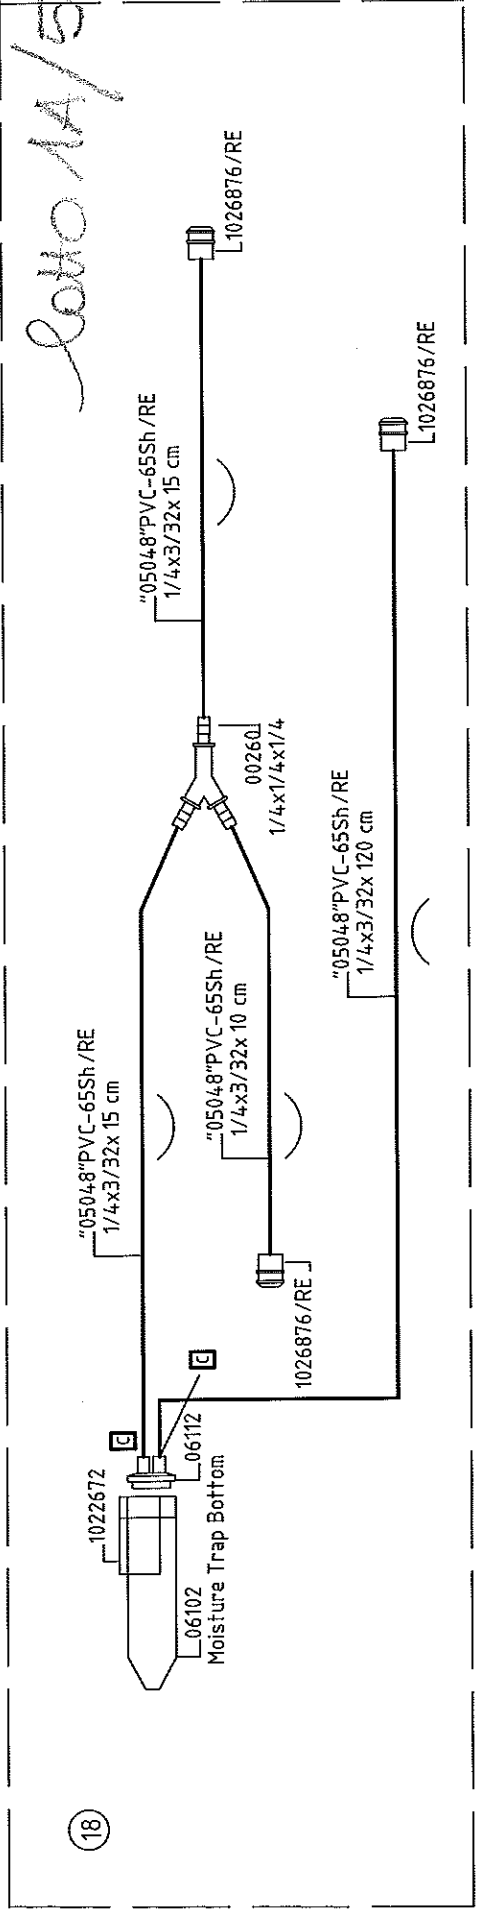

**\* MULTICONNECTOR COLD WELDED**

LOTO 1A/1

**\* MULTICONNECTOR COLD WELDED**

LOTTO 1A/2

9

1 Sterile Bag 04150  
1 Label big 04148

Exp. date

**\* MULTICONNECTOR COLD WELDED**

LOTO 1A/3

Open right / Açilis yönü sag

- 1031241
- 1031238
- 1031239
- 1031240
- 1035753

- 1 Plate
- 1 Clamp
- 1 Clamp
- 3 Clamp
- 5 Rivet

6

7

8

*foto 14/4*

**\* MULTICONNECTOR COLD WELDED**

*foto AA/5*

Exp. date

04187  
04148

1 Sterile Bag  
1 Label big

Originalverpackung

Originalverpackung

04192  
1031083