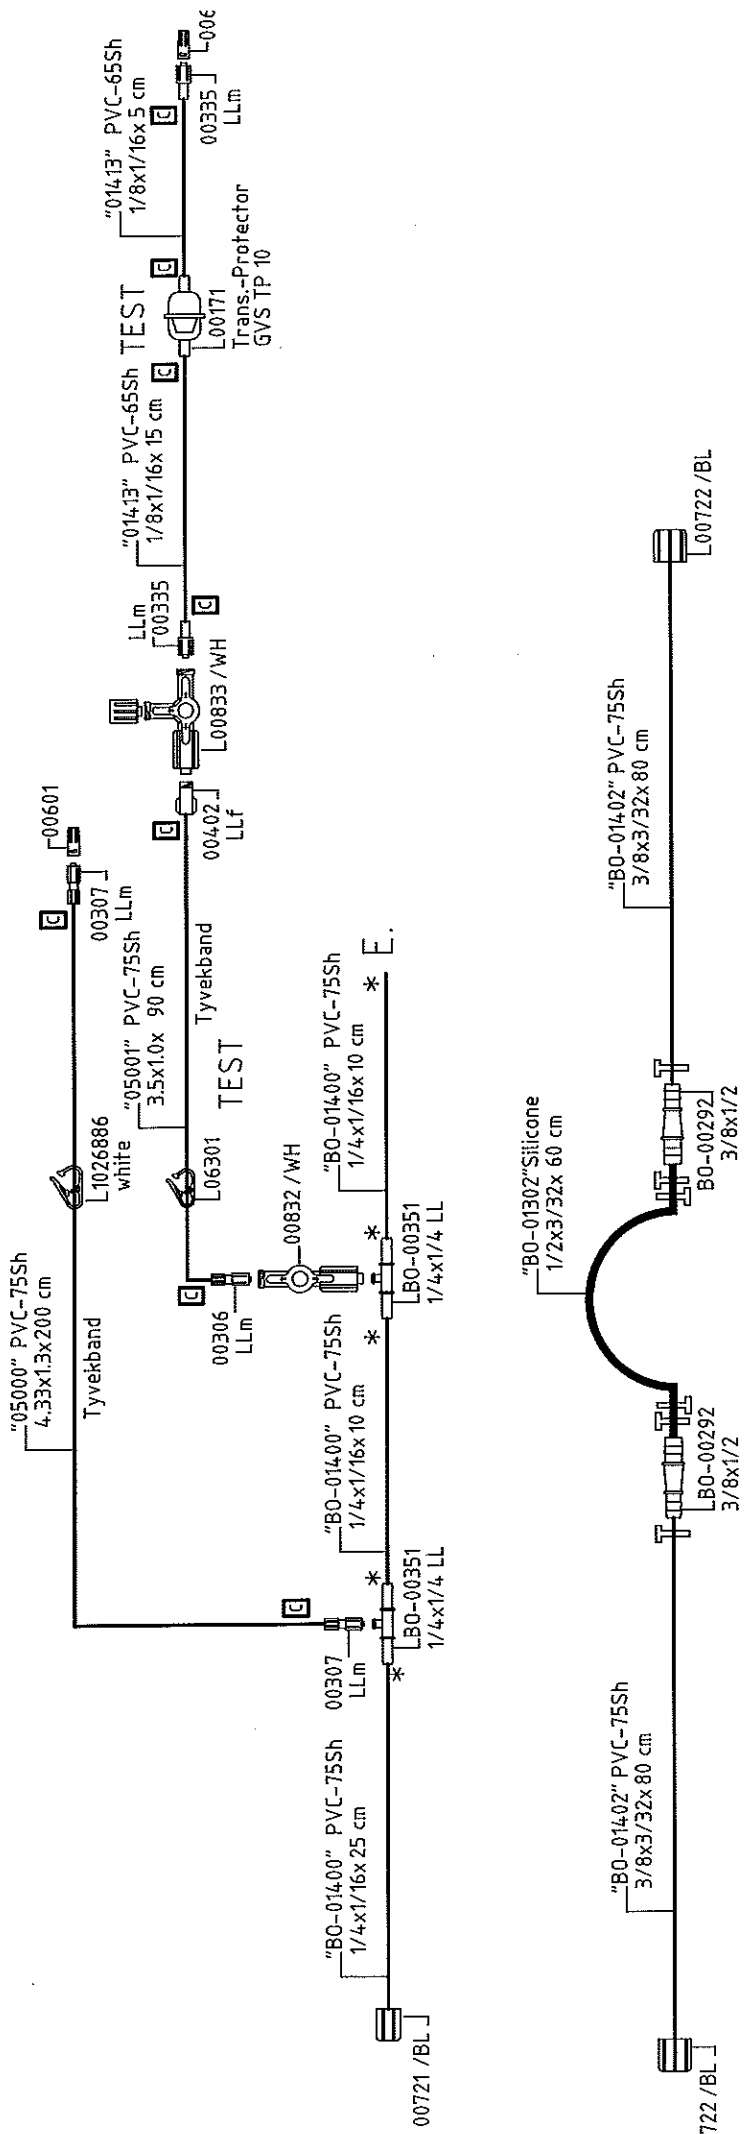

**\* MULTICONNECTOR COLD WELDED**

LOTO 1A/1

**\* MULTICONNECTOR COLD WELDED**

LOTTO 1A/2

9

1 Sterile Bag 04150  
1 Label big 04148

Exp. date

**\* MULTICONNECTOR COLD WELDED**

LOTO 1A/3

Open right / Açilis yönü sag

- 1031241
- 1031238
- 1031239
- 1031240
- 1035753

- 1 Plate
- 1 Clamp
- 1 Clamp
- 3 Clamp
- 5 Rivet

6

7

8

*foto 14/4*

**\* MULTICONNECTOR COLD WELDED**

*foto AA/5*

Exp. date

04187  
04148

1 Sterile Bag  
1 Label big

Originalverpackung

Originalverpackung

04192  
1031083

1 Sterile Bag  
1 BO-Label small

04187  
1031083

1 Sterile Bag  
1 BO-Label small

22 1 Label small Exp. date enclosed /yapistirnayiniz

04137