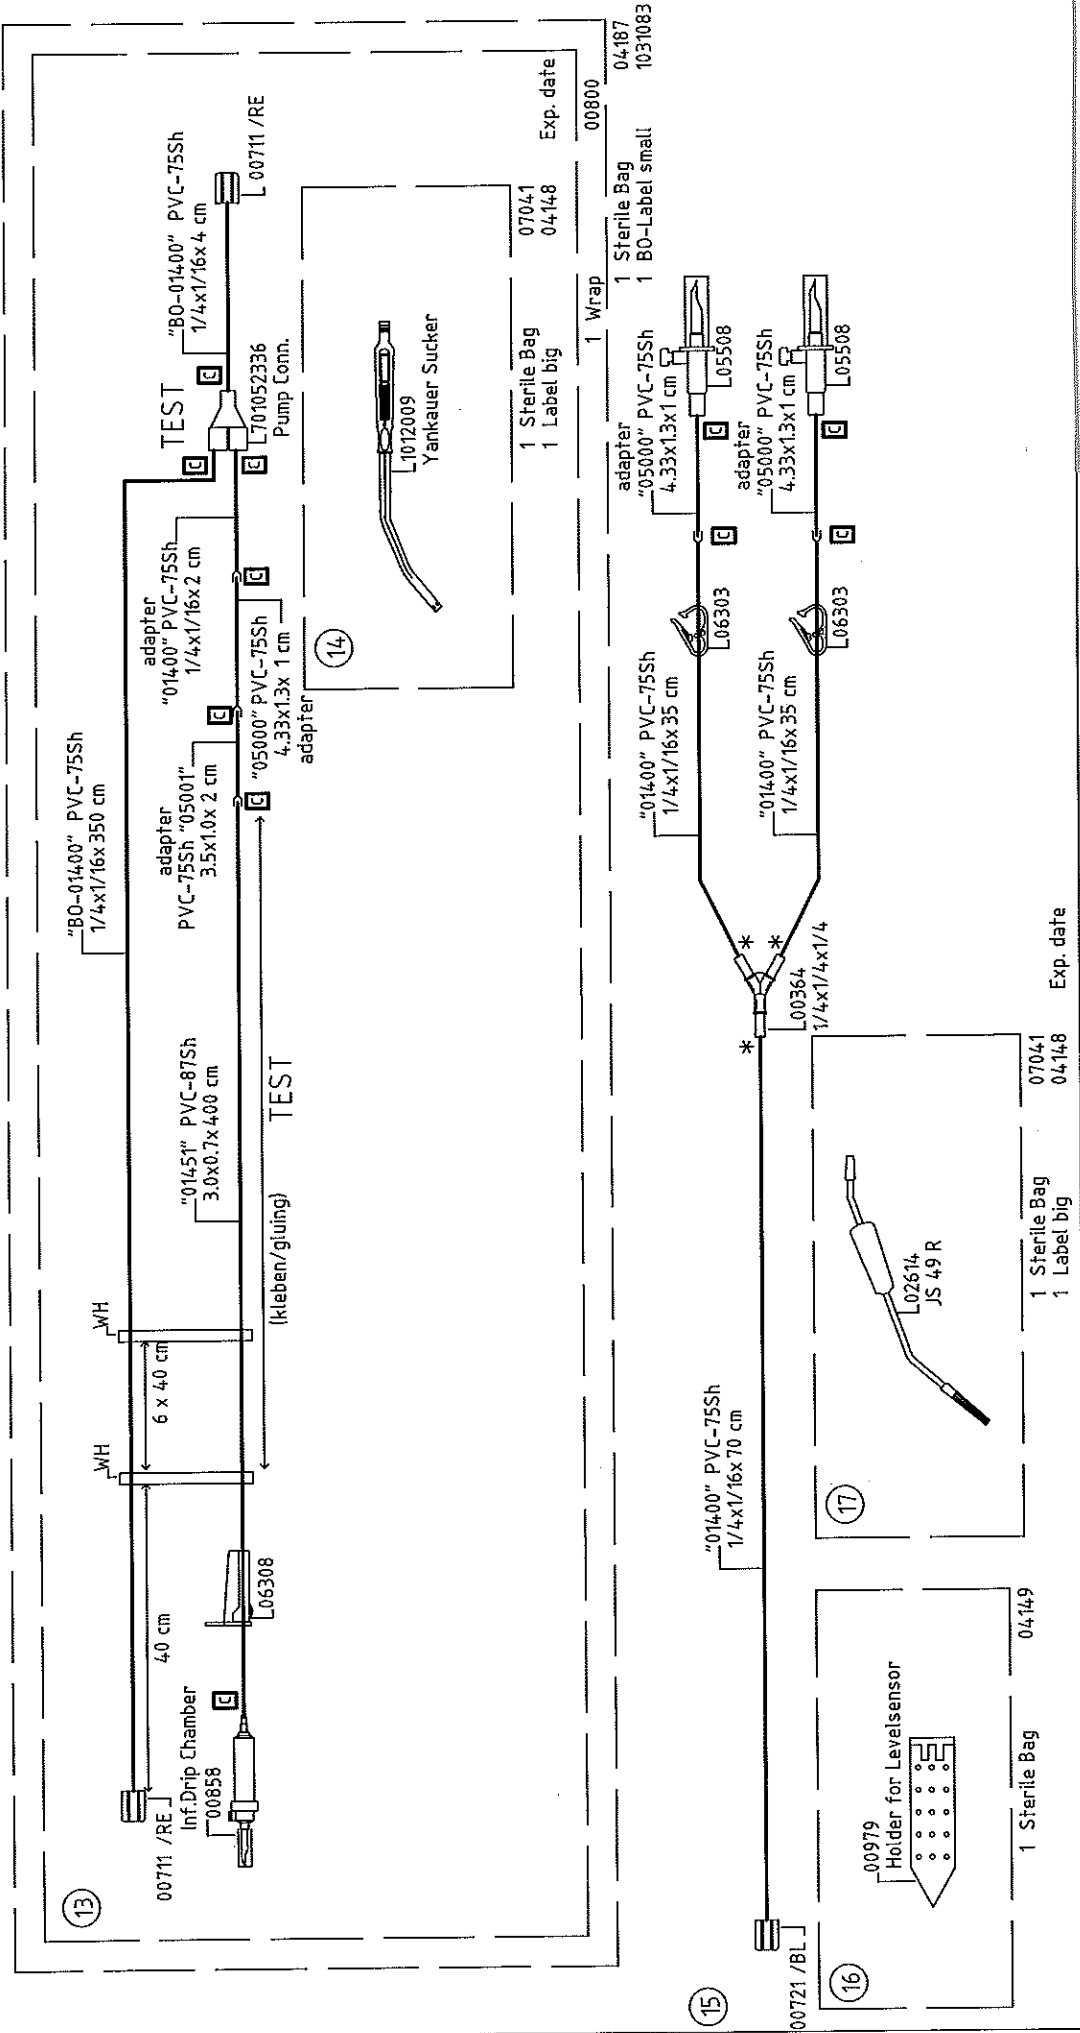

**\* MULTICONNECTOR COLD WELDED**

LOTO 1A/1

**\* MULTICONNECTOR COLD WELDED**

LOTTO 1A/2

9

1 Sterile Bag 04150  
1 Label big 04148

Exp. date

**\* MULTICONNECTOR COLD WELDED**

LOTO 1A/3

Open right / Açilis yönü sag

- 1031241
- 1031238
- 1031239
- 1031240
- 1035753

- 1 Plate
- 1 Clamp
- 1 Clamp
- 3 Clamp
- 5 Rivet

6

7

8

*foto 14/4*

**\* MULTICONNECTOR COLD WELDED**

*foto AA/5*

Exp. date

04187  
04148

1 Sterile Bag  
1 Label big

Originalverpackung

Originalverpackung

04192  
1031083

1 Sterile Bag  
1 BO-Label small

04187  
1031083

1 Sterile Bag  
1 BO-Label small

22 1 Label small Exp. date enclosed /yapistirnayiniz

04137