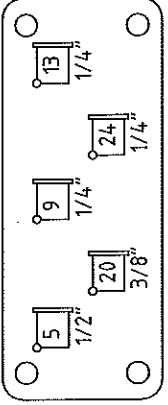

**\* MULTICONNECTOR COLD WELDED**

LOTO 1A/1

**\* MULTICONNECTOR COLD WELDED**

LOTTO 1A/2

9

1 Sterile Bag 04150  
1 Label big 04148

Exp. date

**\* MULTICONNECTOR COLD WELDED**

LOTO 1A/3

Open right / Açilis yönü sag

- 1031241
- 1031238
- 1031239
- 1031240
- 1035753

- 1 Plate
- 1 Clamp
- 1 Clamp
- 3 Clamp
- 5 Rivet

6

7

8

*foto 14/4*

**\* MULTICONNECTOR COLD WELDED**

*foto AA/5*

Exp. date

04187  
04148

1 Sterile Bag  
1 Label big

Originalverpackung

Originalverpackung

04192  
1031083