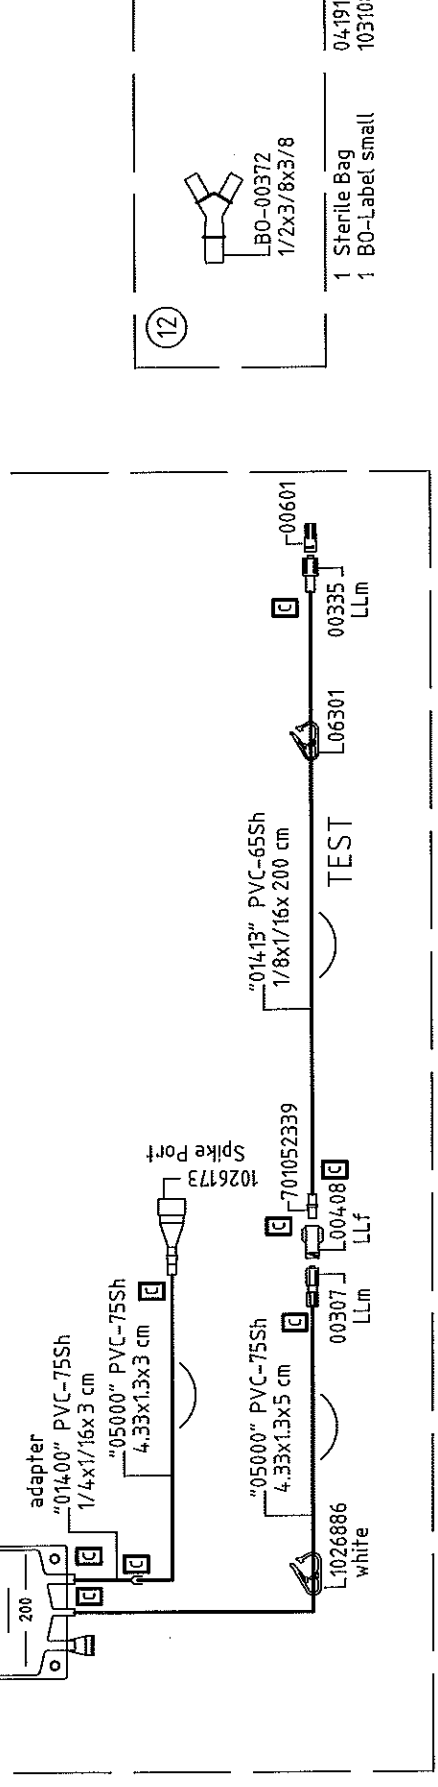

**\* MULTICONNECTOR COLD WELDED**

LOTO 1A/1

**\* MULTICONNECTOR COLD WELDED**

LOTTO 1A/2

9

1 Sterile Bag 04150  
1 Label big 04148

Exp. date

**\* MULTICONNECTOR COLD WELDED**

LOTO 1A/3

Open right / Açilis yönü sag

- 1031241
- 1031238
- 1031239
- 1031240
- 1035753

- 1 Plate
- 1 Clamp
- 1 Clamp
- 3 Clamp
- 5 Rivet

6

7

8

*foto 14/4*

**\* MULTICONNECTOR COLD WELDED**

*foto AA/5*

Exp. date

04187  
04148

1 Sterile Bag  
1 Label big

Originalverpackung

Originalverpackung

04192  
1031083