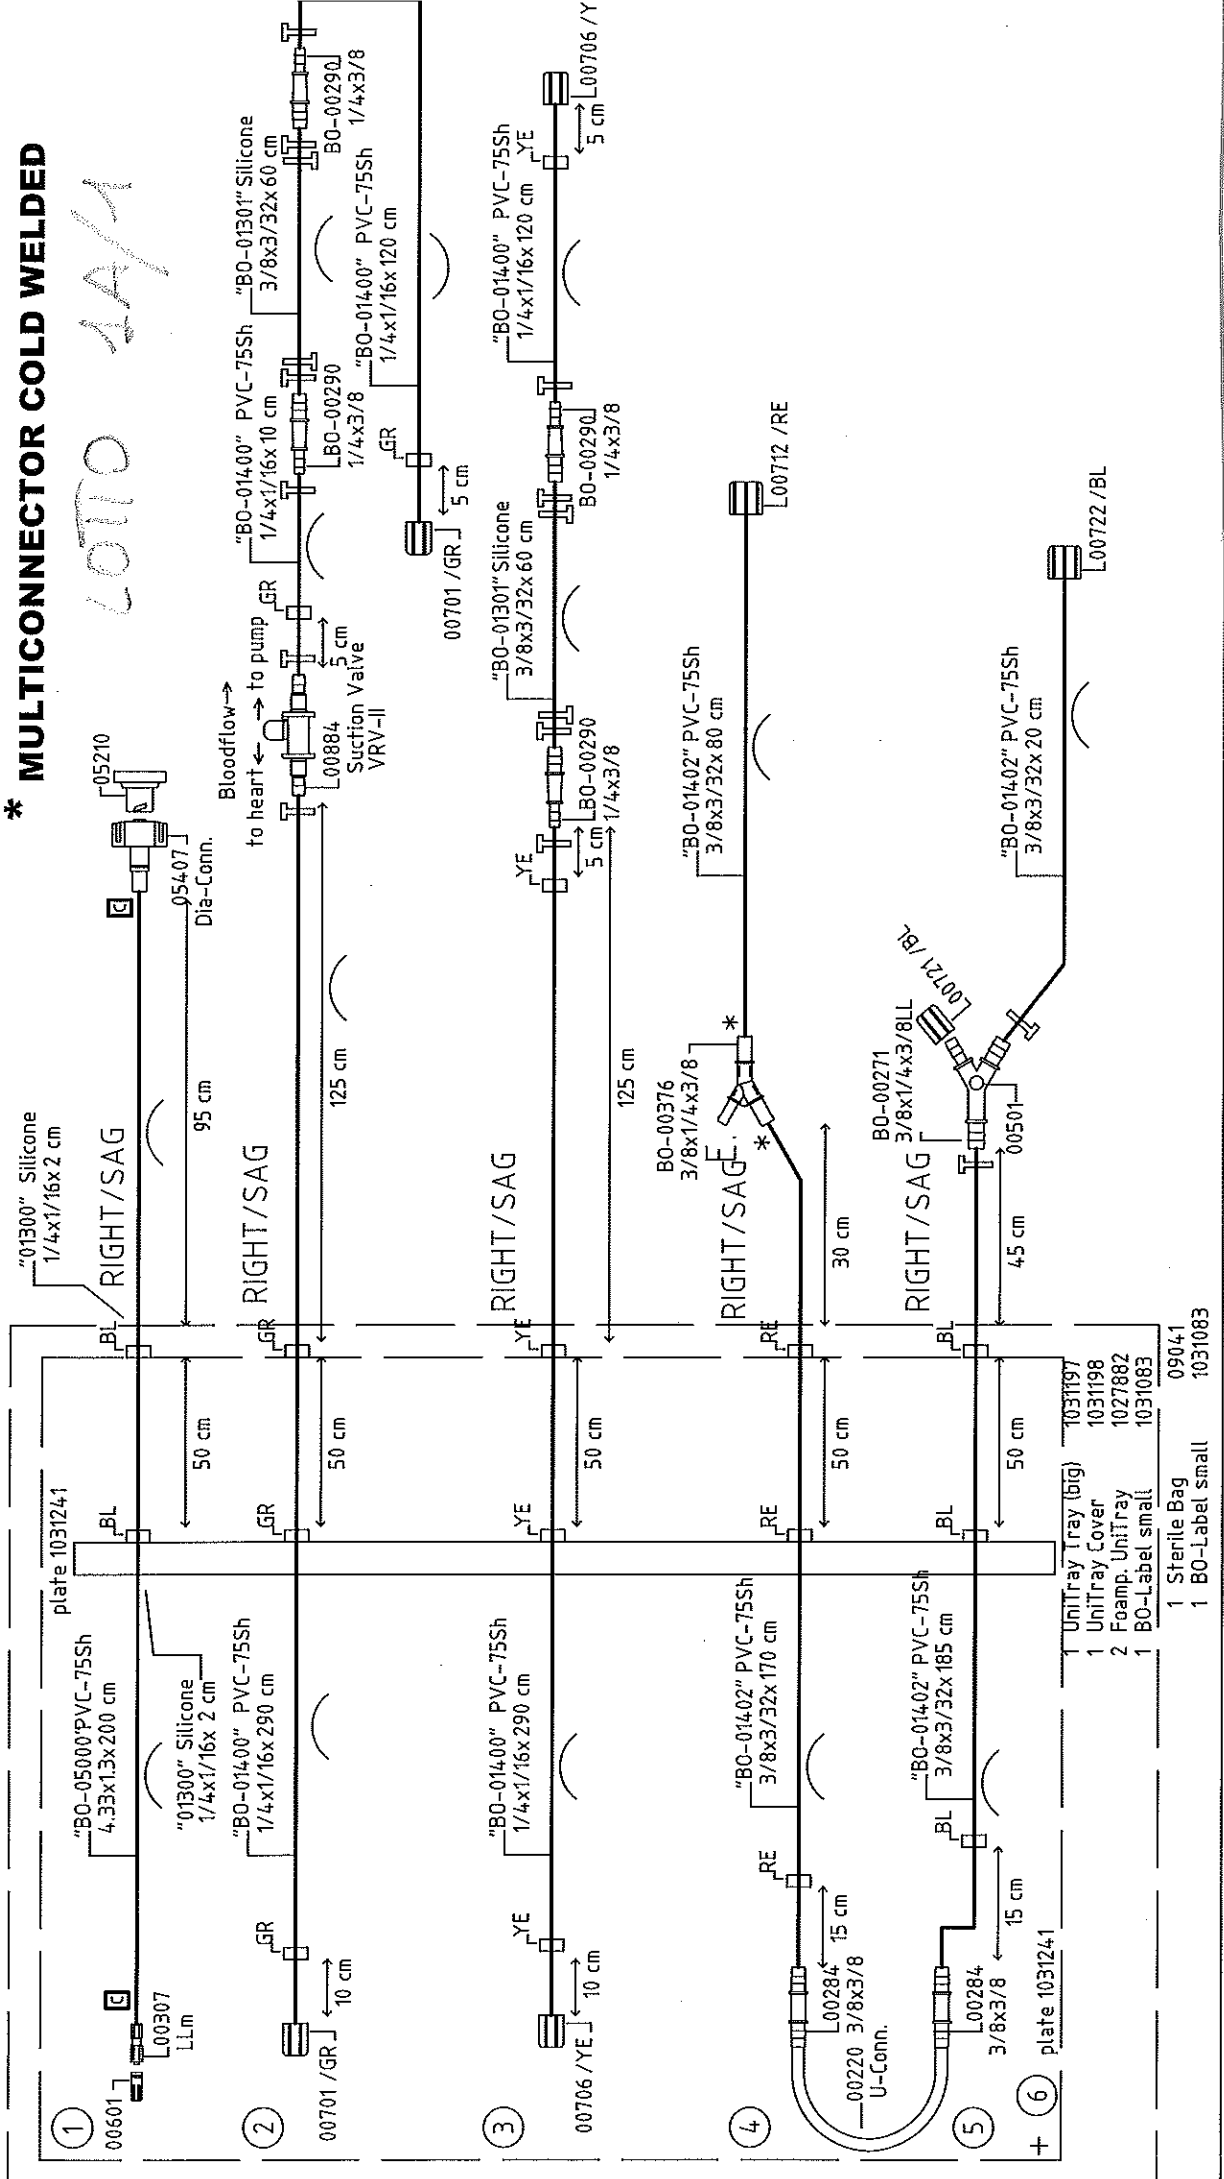

**\* MULTICONNECTOR COLD WELDED**

LOTO 1A/1

**\* MULTICONNECTOR COLD WELDED**

LOTTO 1A/2

9

1 Sterile Bag 04150  
1 Label big 04148

Exp. date

**\* MULTICONNECTOR COLD WELDED**

LOTO 1A/3

Open right / Açilis yönü sag

- 1031241
- 1031238
- 1031239
- 1031240
- 1035753

- 1 Plate
- 1 Clamp
- 1 Clamp
- 3 Clamp
- 5 Rivet

6

7

8

*foto 14/4*

**\* MULTICONNECTOR COLD WELDED**

*foto AA/5*

Exp. date

04187  
04148

1 Sterile Bag  
1 Label big

Originalverpackung

Originalverpackung

04192  
1031083

1 Sterile Bag  
1 BO-Label small

04187  
1031083

1 Sterile Bag  
1 BO-Label small

22 1 Label small Exp. date enclosed /yapistirnayiniz

04137