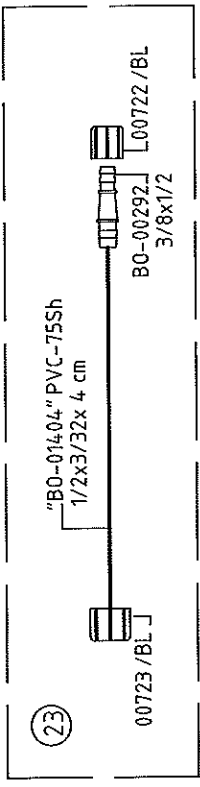

**\* MULTICONNECTOR COLD WELDED**

LOTO 1A/1

**\* MULTICONNECTOR COLD WELDED**

LOTTO 1A/2

9

1 Sterile Bag 04150  
1 Label big 04148

Exp. date

**\* MULTICONNECTOR COLD WELDED**

LOTO 1A/3

Open right / Açilis yönü sag

- 1031241
- 1031238
- 1031239
- 1031240
- 1035753

- 1 Plate
- 1 Clamp
- 1 Clamp
- 3 Clamp
- 5 Rivet

6

7

8

*foto 14/4*

**\* MULTICONNECTOR COLD WELDED**

*foto AA/5*

Exp. date

04187  
04148

1 Sterile Bag  
1 Label big

Originalverpackung

Originalverpackung

04192  
1031083

1 Sterile Bag  
1 BO-Label small

04187  
1031083

1 Sterile Bag  
1 BO-Label small

22 1 Label small Exp. date enclosed /yapistirnayiniz

04137